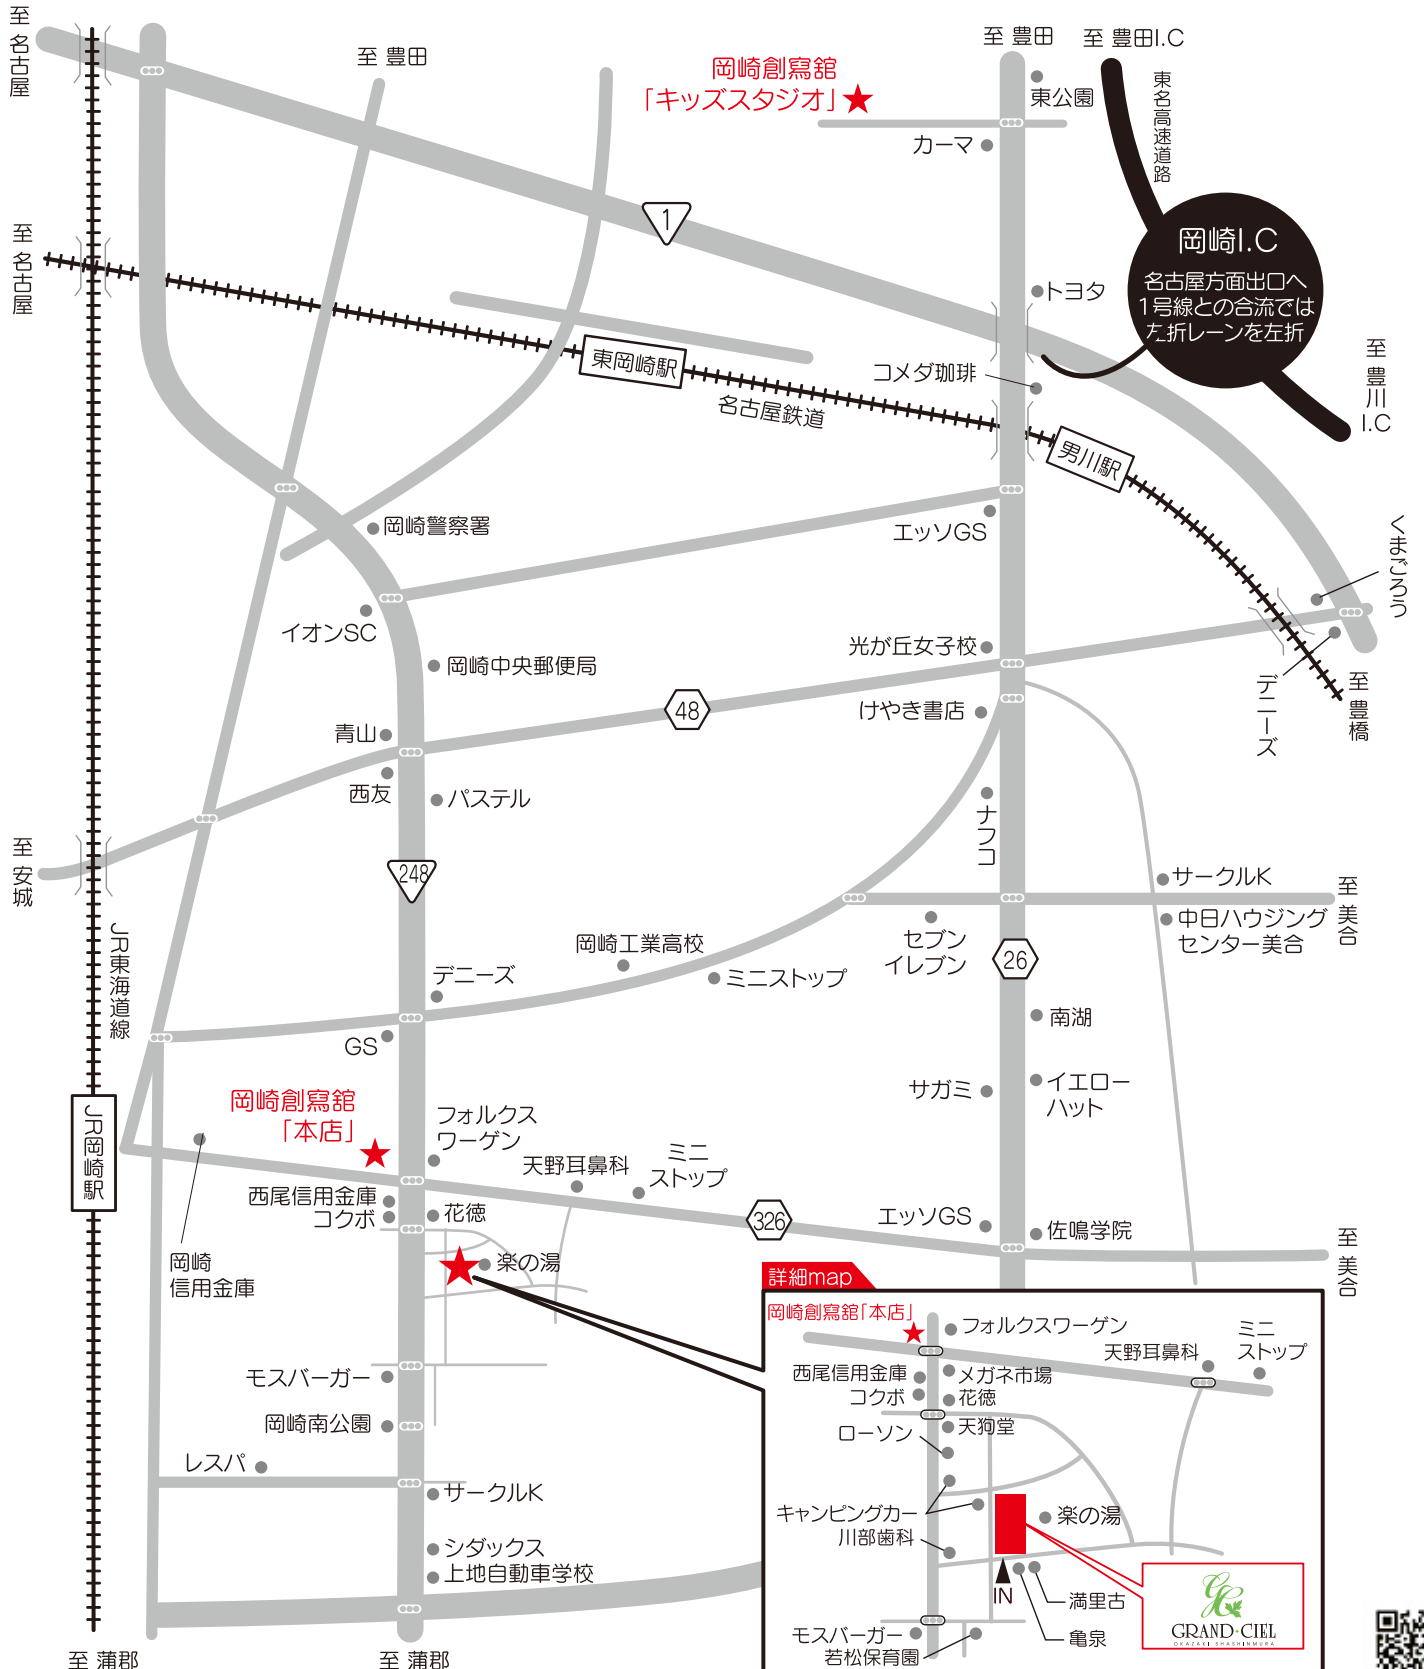

■『グランシェル 岡崎写真夢楽』

〒444-0821 愛知県岡崎市庄司田1-14
TEL / (0564) 71-0783
URL / www.okazaki-shashinmura.com

■ 交通

- * お車で越しの方…東名岡崎I.Cより南へ約15分
- * JRでお越しの方…JR「岡崎駅」より車で約5分
- * 名鉄でお越しの方…名鉄「東岡崎駅」より車で約15分

誠に恐縮ではありますが、ご来場の折にはなるべくお車お乗り合わせ、または公共交通機関をご利用下さいませようお願い申し上げます。

携帯で詳しいMAP情報をご覧いただけます